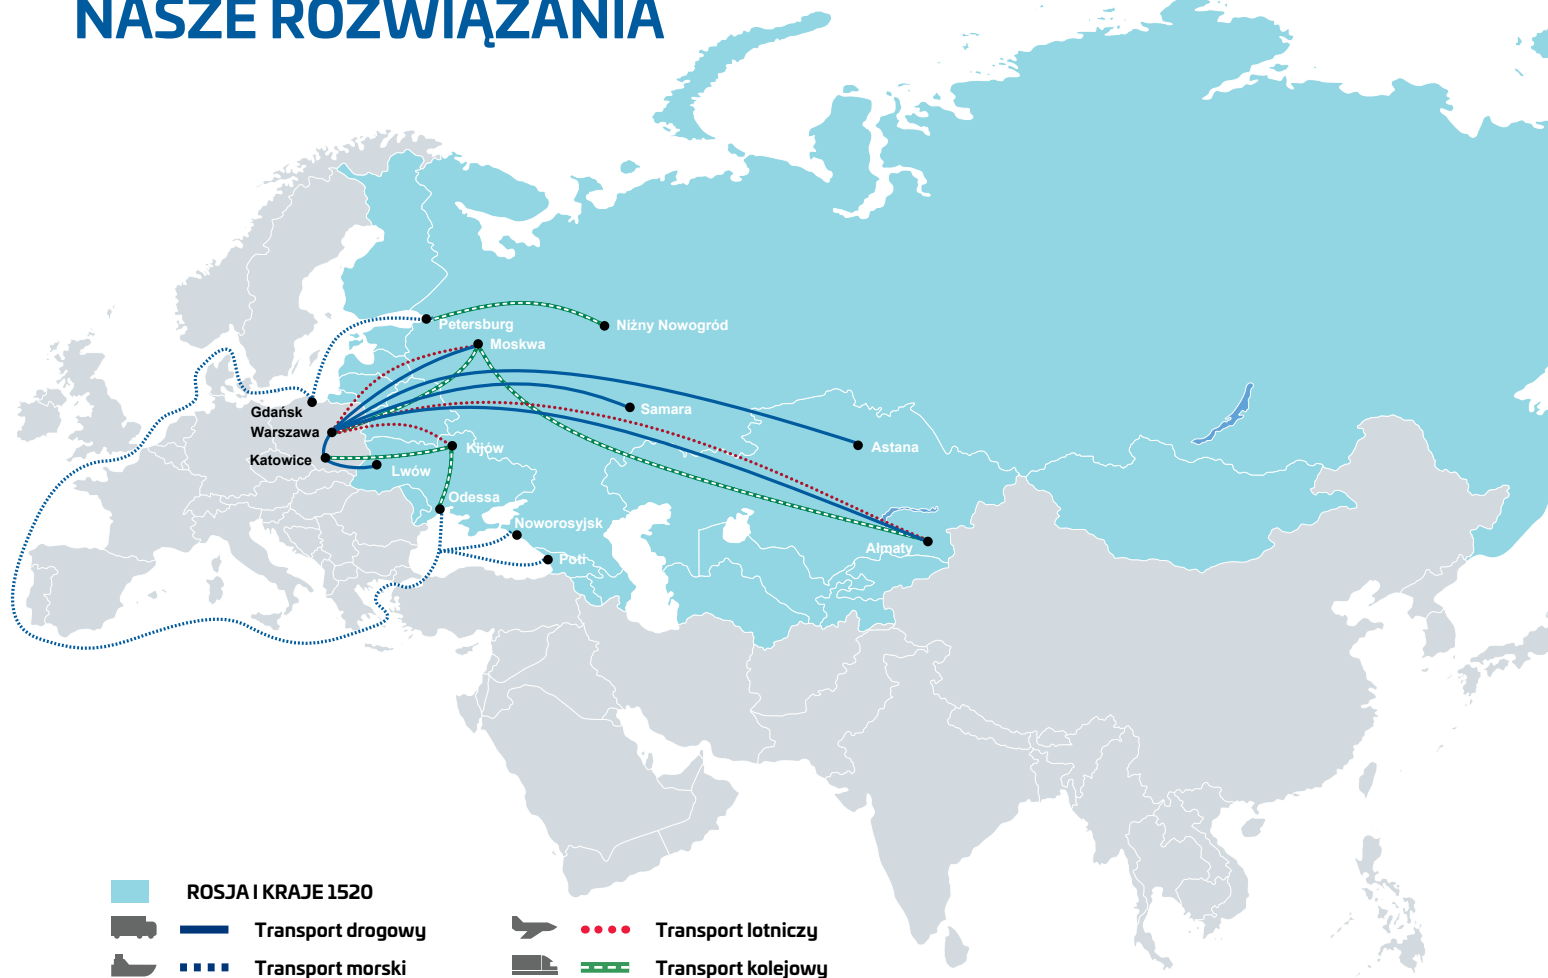

NASZE ROZWIĄZANIA

DLACZEGO GEFCO?

NIEZAWODNOŚĆ I WYDAJNOŚĆ

- Ponad 10 lat doświadczenie w regionie
- Znajomość formalności administracyjnych i celnych
- Rozwiązania szyte na miarę: ubezpieczenie, przygotowanie planu transportu, alternatywne procedury i usługi ekspresowe

TRANSPARENTNOŚĆ

- Łatwy dostęp do informacji w czasie rzeczywistym
- Transparentność działań
- Wskaźniki KPI i śledzenie przesyłki

GLOBALNY ZASIĘG

- Zintegrowana sieć własnych oddziałów w regionie
- Preferencyjny dostęp do 85 200 km tras kolejowych zarządzanych przez Koleje Rosyjskie JSC (RZD)
- Całkowicie zintegrowane rozwiązanie door-to-door obejmujące lokalną dystrybucję

KLUCZOWE LICZBY

Dostęp do **17**
krajów w regionie

18
oddziałów

500
pracowników

Skontaktuj się z nami!
dzial.handlowy@gefco.net

GEFCO Polska
Plac Bankowy 2; 00-095 Warszawa
Tel +48 22 455 60 00

Odwiedź nas:

gefco.pl