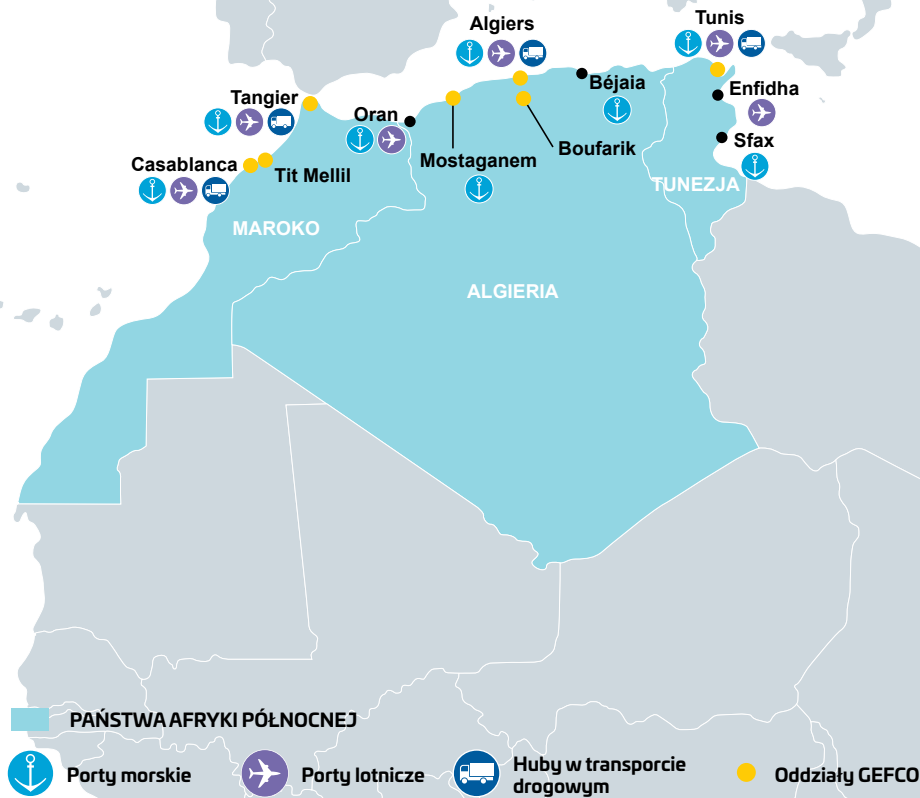

NASZE ROZWIĄZANIA

DLACZEGO GEFCO?

NIEZAWODNOŚĆ I WYDAJNOŚĆ

- Ponad 20 lat doświadczenia w regionie
- Znajomość lokalnych i globalnych formalności celnych i administracyjnych
- Usługi „szyte na miarę”: ubezpieczenie, zoptymalizowane plany transportowe, pilne dostawy

WYSOKA JAKOŚĆ USŁUG

- Dedykowane zespoły ekspertów
- Niezawodne międzynarodowe standardy jakości
- Bezpieczeństwo towarów i terminowość

GLOBALNY ZASIĘG

- Zintegrowana sieć własnych oddziałów i duży zasięg w regionie
- Całościowe rozwiązania door-to-door obejmujące lokalną dystrybucję
- Pozycja lidera z 10 000 przesyłek*
- Nr 1 w transporcie Francja <-> Tunezja

PEŁNA KONTROLA PRZESYŁKI

- Track & Trace
- Transparentność
- Wskaźniki KPI i monitoring

KLUCZOWE LICZBY

Obecność w
3
krajach

7
oddziałów

Ponad **30**
głównych destynacji

220
pracowników

Skontaktuj się z nami!
dzial.handlowy@gefco.net

GEFCO Polska
Plac Bankowy 2; 00-095 Warszawa
Tel +48 22 455 60 00

Odwiedź nas:

gefco.pl