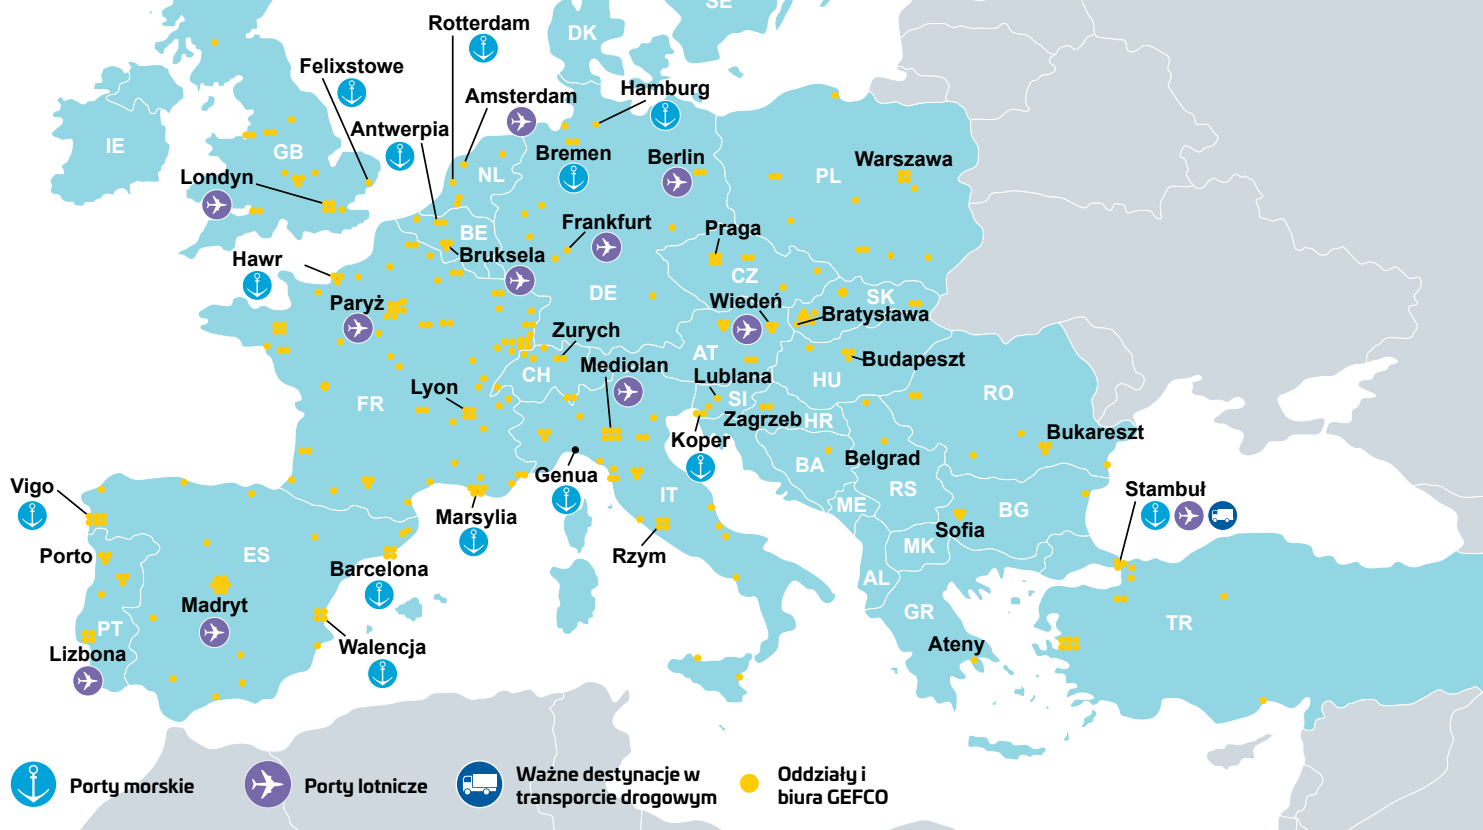

GEO-GATEWAYS - KORYTARZE GEOGRAFICZNE
Sprawiamy, że cały świat masz na wyciągnięcie ręki

EUROPA

**WIODĄCY OPERATOR LOGISTYCZNY
W EUROPIE OD PONAD 65 LAT**

Z 300 lokalizacjami i doskonałą znajomością regulacji celnych i podatkowych, nasze lokalne zespoły gwarantują wysokiej jakości usługi logistyczne do, z i w Europie.

GEFCO

Partners, unlimited

SZEROKI ZASIĘG NASZEJ SIECI

DLACZEGO GEFCO?

WIEDZA I DOŚWIADCZENIE

- Ponad 65 lat doświadczenia w logistyce dla przemysłu
- #1 w logistyce dla branży motoryzacyjnej
- Wiedza w zakresie regulacji celnych i podatkowych

GLOBALNY ZASIĘG

- Jedna z głównych własnych sieci w Europie
- Wdrożenie i monitoring szerokiej gamy rozwiązań door-to-door

PEŁNA KONTROLA

- Track & Trace online
- KPI i raporty
- Control tower

WYSOKA JAKOŚĆ USŁUG

- Operacyjna doskonałość
- Bezpieczeństwo towaru i terminowość

KLUCZOWE LICZBY

**W TOP 10 operatorów
logistycznych w
Europie**

**Działalność w
37
krajach**

**300
lokalizacji**

**7 000
pracowników**

Skontaktuj się z nami!
dzial.handlowy@gefco.net